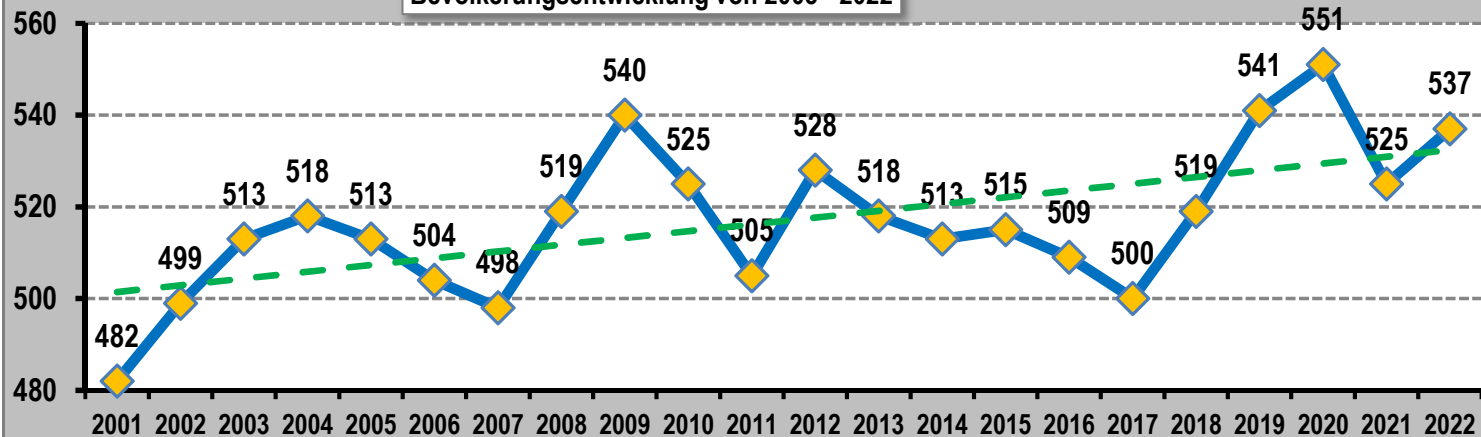

Gemeinde Tiefenbach am Federsee
Bevölkerungsstatistik zum 31.12.2022

Grundlage: Regionaldaten des Statistischen Landesamts Baden Württemberg / Gemeindedaten

P.S.: Die Daten für das Jahr 2022 sind vorläufig, diese Daten werden im zweiten Quartal 2021 amtlich festgestellt.

	Bevölkerungstand zum 01.01.	Geburten	Sterbefälle	Überschuss / Defizit	Zuzug	Wegzug	Wanderungssaldo	Bevölkerungszunahme	Berichtigung Zensus 08.05.2011	Bevölkerungstand zum 31.12.
2001	476	10	5	5	30	29	1	6		482
2002	482	7	2	5	36	24	12	17		499
2003	499	6	3	3	32	21	11	14		513
2004	513	7	4	3	25	23	2	5		518
2005	518	5	3	2	53	60	-7	-5		513
2006	513	3	1	2	27	38	-11	-9		504
2007	504	5	7	-2	27	31	-4	-6		498
2008	498	8	4	4	39	23	16	20		519
2009	519	12	6	6	40	25	15	21		540
2010	540	8	7	1	17	33	-16	-15		525
2011	525	4	4	0	16	36	-20	-20		505
2012	505	8	5	3	41	16	25	28	-5	528
2013	528	7	7	0	17	27	-10	-10		518
2014	518	7	2	5	26	36	-10	-5		513
2015	513	6	0	6	26	30	-4	2		515
2016	515	4	5	-1	21	26	-5	-6		509
2017	509	7	7	0	16	25	-9	-9		500
2018	500	7	2	5	26	12	14	19		519
2019	519	1	3	-2	43	19	24	22		541
2020	541	8	4	4	30	24	6	10		551
2021	551	3	6	-3	10	33	-23	-26		525
2022	525	6	2	4	32	24	8	12		537

Bevölkerungsentwicklung von 2003 - 2022