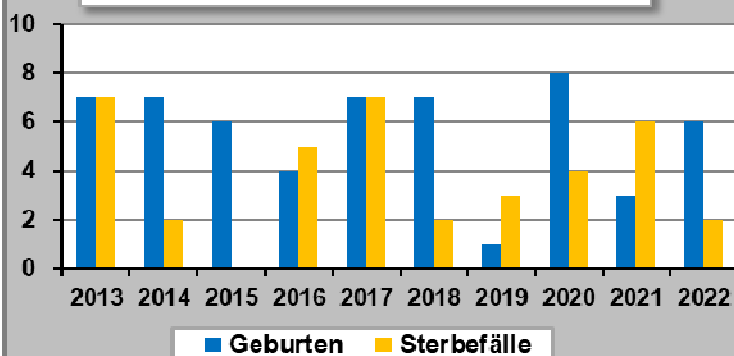

Geburten/Sterbefälle in den letzten 10 Jahren